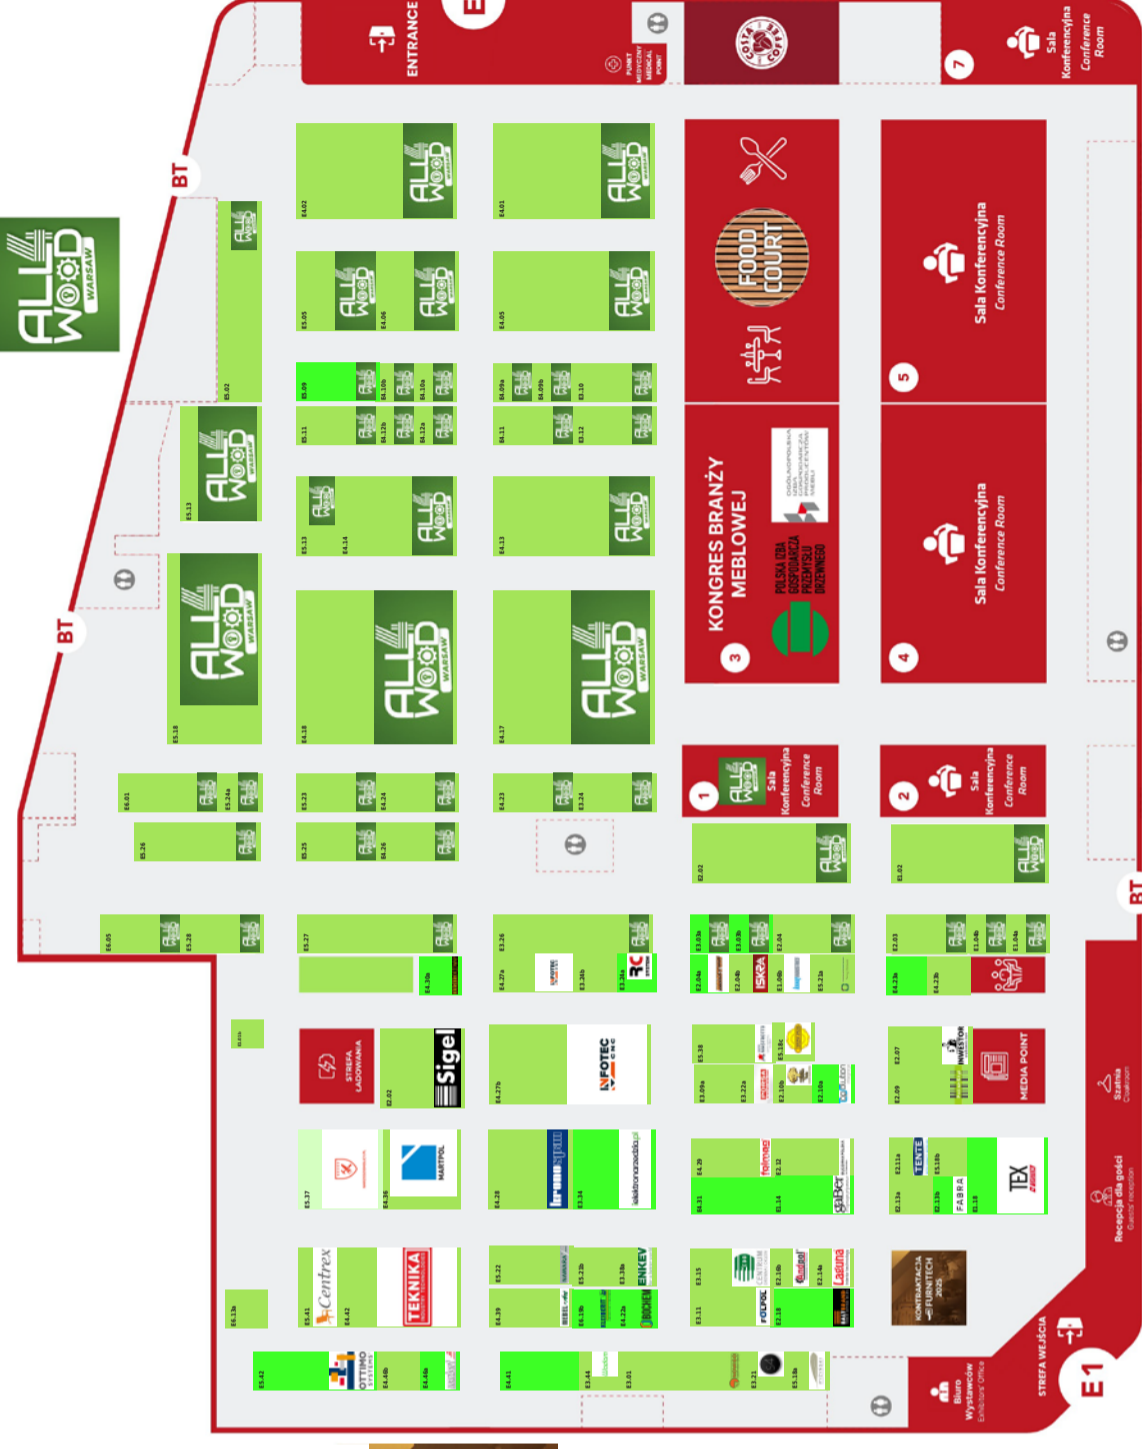

PLAN HALL E-F/ HALLS E-F

LISTA WYSTAWCÓW EXHIBITORS LIST

NAZWA	Nr stoiska
ALL4WOOD	E3.03B
ALL4WOOD	E3.03A
ALL4WOOD	E5.09
ALL4WOOD	E4.14
ALL4WOOD	E4.13
ALL4WOOD	E5.13
ALL4WOOD	E5.24A
ALL4WOOD	E3.10
ALL4WOOD	E4.18
ALL4WOOD	E3.12
ALL4WOOD	E4.24
ALL4WOOD	E5.18
ALL4WOOD	E4.11
ALL4WOOD	E4.23
ALL4WOOD	E4.17
ALL4WOOD	E4.12A
ALL4WOOD	E5.23

NAZWA	Nr stoiska
ALL4WOOD	E4.10A
ALL4WOOD	E6.01
ALL4WOOD	E1.04B
ALL4WOOD	E4.12B
ALL4WOOD	E1.04A
ALL4WOOD	E5.11
ALL4WOOD	E2.04
ALL4WOOD	E4.09A
ALL4WOOD	E3.24
ALL4WOOD	E2.03
ALL4WOOD	E4.09B
ALL4WOOD	E2.02
ALL4WOOD	E4.10B
ALL4WOOD	E1.02
ALL4WOOD	E5.13
ALL4WOOD	E3.26

NAZWA	Nr stoiska
ALL4WOOD	E5.02
ALL4WOOD	E4.26
ALL4WOOD	E5.25
ALL4WOOD	E5.27
ALL4WOOD	E5.26
ALL4WOOD	E4.05
ALL4WOOD	E5.28
ALL4WOOD	E4.06
ALL4WOOD	E6.05
ALL4WOOD	E5.05
ALL4WOOD	E4.01
ALL4WOOD	E4.02
BALT BRAND	E2.18
BOCHEM ZAKŁADY CHEMICZNE	E4.22A
BRISTON	E2.04A

NAZWA	Nr stoiska
BUDZIRKA POLSKA	E2.12
CDO CENTRUM	E3.15
DREWNA I OKLEIN	E5.41
CENTREX	E5.18C
DREW-PROD	E3.38A
ENKEV POLSKA	E4.31
EUROSTYL	E4.41
FF TRADE	E4.29
FOLMAG POLSKA	E3.11
FOLPOL	E1.14
GABER FG	E5.38
GRUPPO MASTROTTO	E2.02
GRUPPO SIGEL ITALIA	E4.23A
IBIEM TERESA KELLER	E4.27A
INFOTEC CNC	E4.27B
INFOTEC CNC	E5.37